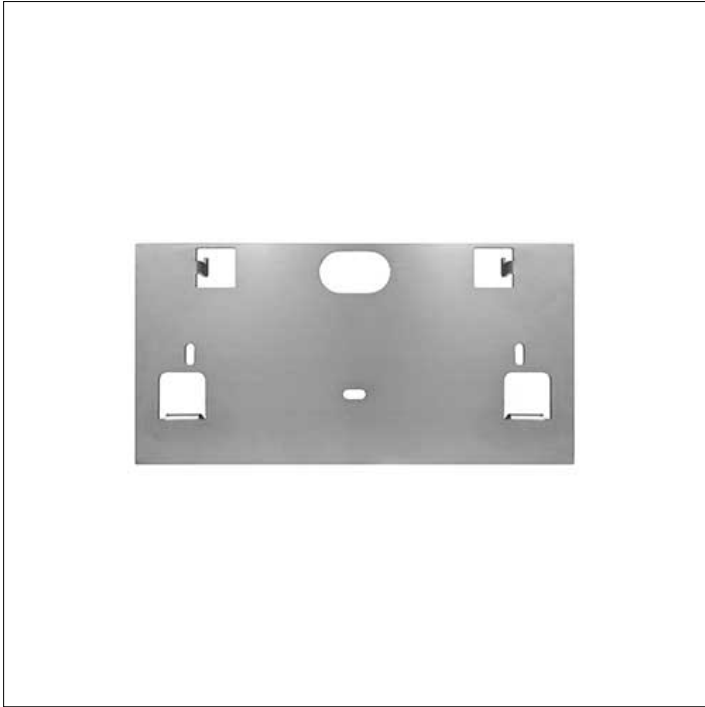

**ZUBEHÖRTEIL****C.8054  
Befestigungsplatte für Aufbaumontage**

Die Concrete Wandinbauleuchte wird in Kombination mit der Montageplatte des Zubehörs zur Aufbauleuchte.