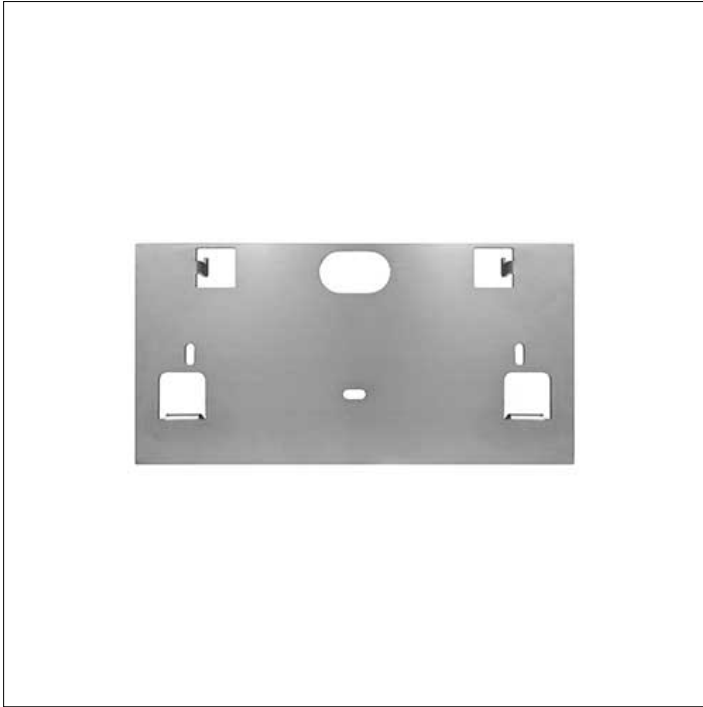

ZUBEHÖRTEIL**C.8054
Befestigungsplatte für Aufbaumontage**

Die Concrete Wandinbauleuchte wird in Kombination mit der Montageplatte des Zubehörs zur Aufbauleuchte.