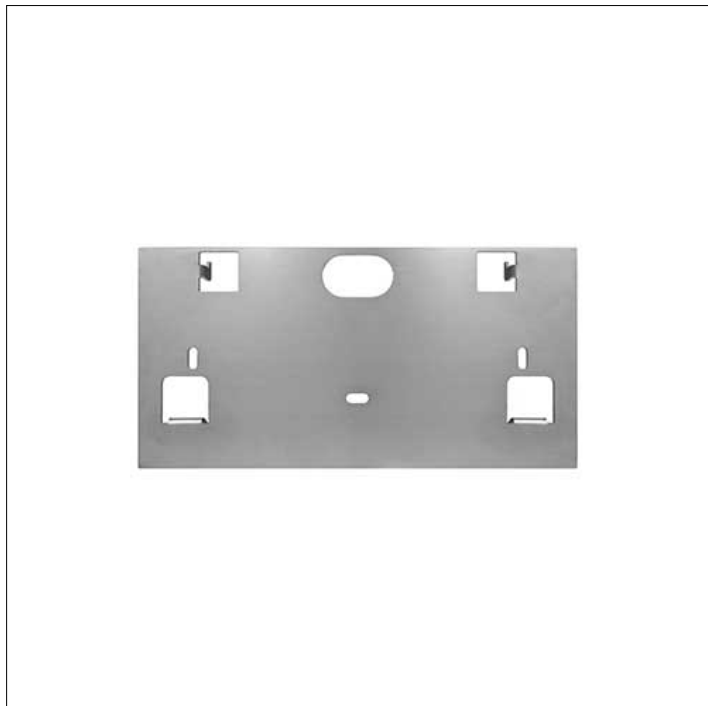

**ZUBEHÖRTEIL****C.8054  
Befestigungsplatte für Aufbaumontage**

Die Concrete Wandinbauleuchte wird in Kombination mit der Montageplatte des Zubehörs zur Aufbauleuchte.