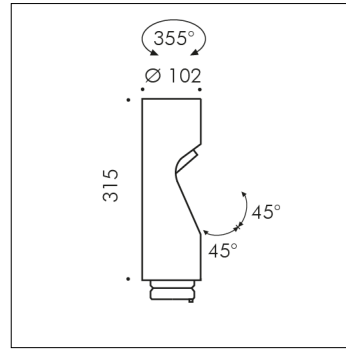

## ACCESSOIRE

**S.1465W**  
**TÊTE SUPPLÉMENTAIRE avec 16° optique**

LED MODULE 3000K CRI90 1363lm 14,7W 220V-240Vac  
50/60Hz Dimmable DALI 2 / PUSH IK10

Ajouts possibles à MINISHIFT BORNE LUMINEUSE ET MÂT  
MINISHIFT jusqu'à deux têtes supplémentaires, pour obtenir une  
configuration à deux ou trois têtes maximum.