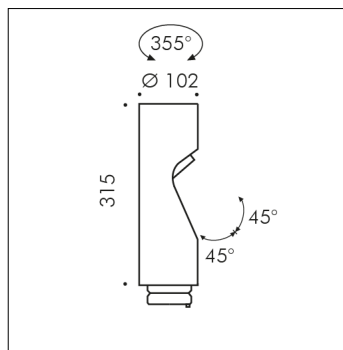

ACCESSOIRE

**S.1465W**
TÊTE SUPPLÉMENTAIRE avec 16° optique

LED MODULE 3000K CRI90 Flux lumineux source: 1363lm Flux lumineux appareil: 720lm Consommation source: 12,7W Consommation appareil: 14.7 220V-240Vac 50/60Hz Dimmerable DALI 2 / PUSH IK10

Ajouts possibles à MINISHIFT BORNE LUMINEUSE ET MÂT MINISHIFT jusqu'à deux têtes supplémentaires, pour obtenir une configuration à deux ou trois têtes maximum.

Accessoire disponible dans les couleurs suivantes: Noir (cod.09), Gris anthracite (cod.24)