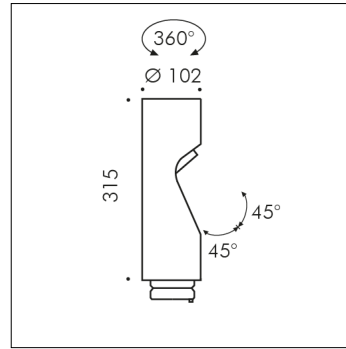

## ACCESSOIRE

**S.1465W**  
**TÊTE SUPPLÉMENTAIRE avec 19° optique**

LED MODULE 3000K CRI90 1363lm 12,6W 220V-240Vac  
50/60Hz Dimmable DALI 2 / PUSH IK10

Ajouts possibles à SHIFT BORNE LUMINEUSE ET MÂT SHIFT  
jusqu'à deux têtes supplémentaires, pour obtenir une  
configuration à deux ou trois têtes maximum.