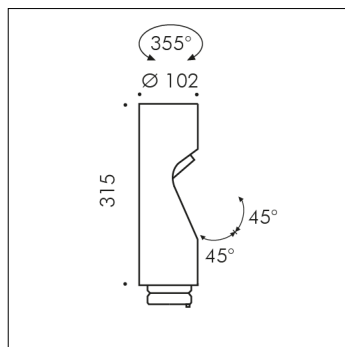

### S.1466W TÊTE SUPPLÉMENTAIRE avec 51° optique

LED MODULE 3000K CRI90 Flux lumineux source: 1363lm Flux lumineux appareil: 995lm Consommation source: 12,7W Consommation appareil: 14.7 220V-240Vac 50/60Hz Dimmerable DALI 2 / PUSH IK10