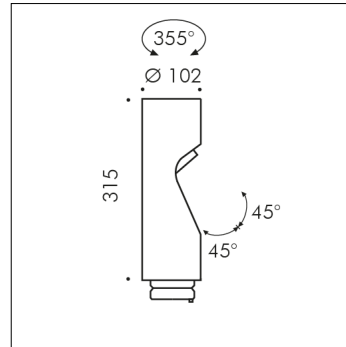

ACCESSOIRE

S.1466W TÊTE SUPPLÉMENTAIRE avec 51° optique

LED MODULE 3000K CRI90 1363lm 14,7W 220V-240Vac
50/60Hz Dimmable DALI 2 / PUSH IK10

Ajouts possibles à MINISHIFT BORNE LUMINEUSE ET MÂT
MINISHIFT jusqu'à deux têtes supplémentaires, pour obtenir une
configuration à deux ou trois têtes maximum.