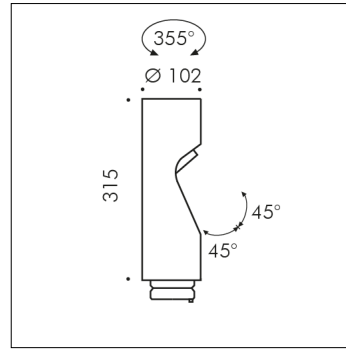

ZUBEHÖRTEIL

**S.1467H
ZUSÄTZLICHE KOPF MIT ELLIPTISCH-OPTIK**

LED MODULE 2700K CRI90 1291lm 14,7W 220V-240Vac
50/60Hz Dimmable DALI 2 / PUSH IK10

Möglichkeit, dem MINISHIFT-Poller und MINISHIFT-Mast bis zu zwei zusätzliche Köpfe hinzuzufügen, um eine Konfiguration mit zwei oder maximal drei Köpfen zu erhalten.