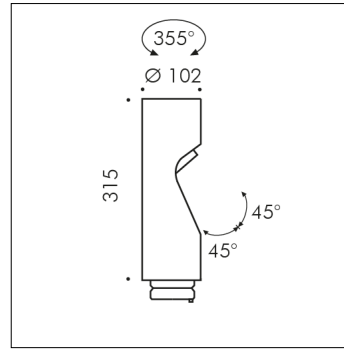

ACCESSOIRE

**S.1467H**
TÊTE SUPPLÉMENTAIRE avec Elliptique optique

LED MODULE 2700K CRI90 Flux lumineux source: 1291lm Flux lumineux appareil: 770lm Consommation source: 12,7W Consommation appareil: 14.7 220V-240Vac 50/60Hz Dimmerable DALI 2 / PUSH IK10

Ajouts possibles à MINISHIFT BORNE LUMINEUSE ET MÂT MINISHIFT jusqu'à deux têtes supplémentaires, pour obtenir une configuration à deux ou trois têtes maximum.

Accessoire disponible dans les couleurs suivantes: Noir (cod.09), Gris anthracite (cod.24)