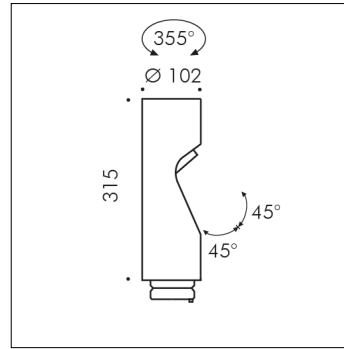

ACCESSOIRE

**S.1467H**
TÊTE SUPPLÉMENTAIRE avec Elliptique optique

LED MODULE 2700K CRI90 1291lm 14,7W 220V-240Vac
50/60Hz Dimmable DALI 2 / PUSH IK10

Ajouts possibles à MINISHIFT BORNE LUMINEUSE ET MÂT
MINISHIFT jusqu'à deux têtes supplémentaires, pour obtenir une
configuration à deux ou trois têtes maximum.