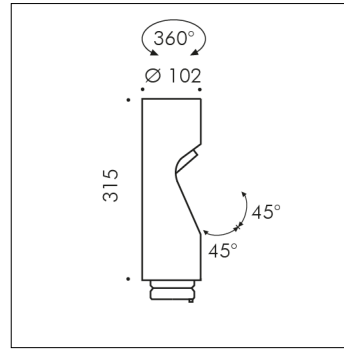

ACCESSOIRE

**S.1467H**
TÊTE SUPPLÉMENTAIRE avec Elliptique optique

LED MODULE 2700K CRI90 1291lm 12,6W 220V-240Vac
50/60Hz Dimmable DALI 2 / PUSH IK10

Ajouts possibles à SHIFT BORNE LUMINEUSE ET MÂT SHIFT
jusqu'à deux têtes supplémentaires, pour obtenir une
configuration à deux ou trois têtes maximum.