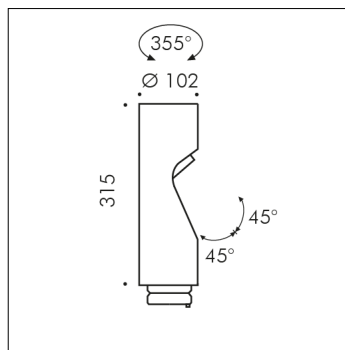

### S.1467H TÊTE SUPPLÉMENTAIRE avec Elliptique optique

LED MODULE 2700K CRI90 Flux lumineux source: 1291lm Flux lumineux appareil: 770lm Consommation source: 12,7W Consommation appareil: 14.7 220V-240Vac 50/60Hz Dimmerable DALI 2 / PUSH IK10