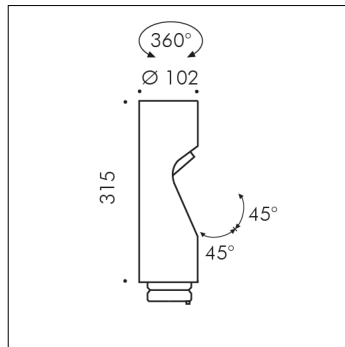

## ACCESSORIO

**S.1467H  
SHIFT TESTA AGGIUNTIVA CON OTTICA ELLITTICA**

MODULO LED 2700K CRI90 1291lm 12,6W 220V-240Vac  
50/60Hz Dimmerabile DALI 2 / PUSH IK10

Possibilità di aggiungere a SHIFT PALETTO E SHIFT PALO fino a due teste supplementari, ottenendo una configurazione a due o al massimo a tre teste.