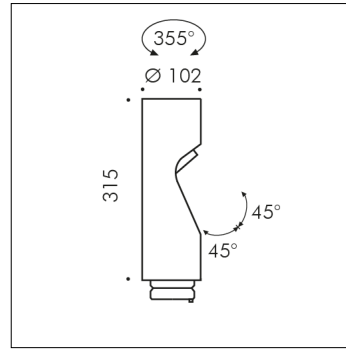

ZUBEHÖRTEIL

**S.1467W**
ZUSÄTZLICHE KOPF MIT ELLIPTISCH-OPTIK

LED MODULE 3000K CRI90 1363lm 14,7W 220V-240Vac
50/60Hz Dimmable DALI 2 / PUSH IK10

Möglichkeit, dem MINISHIFT-Poller und MINISHIFT-Mast bis zu zwei zusätzliche Köpfe hinzuzufügen, um eine Konfiguration mit zwei oder maximal drei Köpfen zu erhalten.