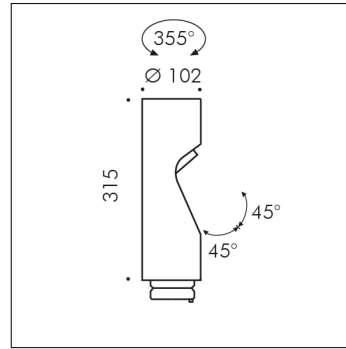

ACCESSOIRE

**S.1467W**
TÊTE SUPPLÉMENTAIRE avec Elliptique optique

LED MODULE 3000K CRI90 1363lm 14,7W 220V-240Vac
50/60Hz Dimmable DALI 2 / PUSH IK10

Ajouts possibles à MINISHIFT BORNE LUMINEUSE ET MÂT
MINISHIFT jusqu'à deux têtes supplémentaires, pour obtenir une
configuration à deux ou trois têtes maximum.