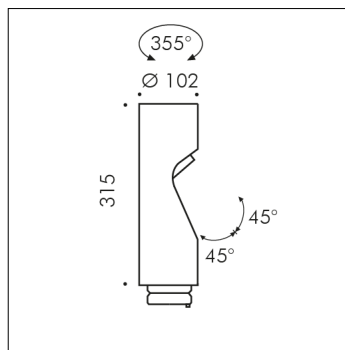

ACCESSOIRE

S.1467W TÊTE SUPPLÉMENTAIRE avec Elliptique optique

LED MODULE 3000K CRI90 Flux lumineux source: 1363lm Flux lumineux appareil: 814lm Consommation source: 12,7W Consommation appareil: 14.7 220V-240Vac 50/60Hz Dimmerable DALI 2 / PUSH IK10

Ajouts possibles à MINISHIFT BORNE LUMINEUSE ET MÂT MINISHIFT jusqu'à deux têtes supplémentaires, pour obtenir une configuration à deux ou trois têtes maximum.

Accessoire disponible dans les couleurs suivantes: Noir (cod.09), Gris anthracite (cod.24)