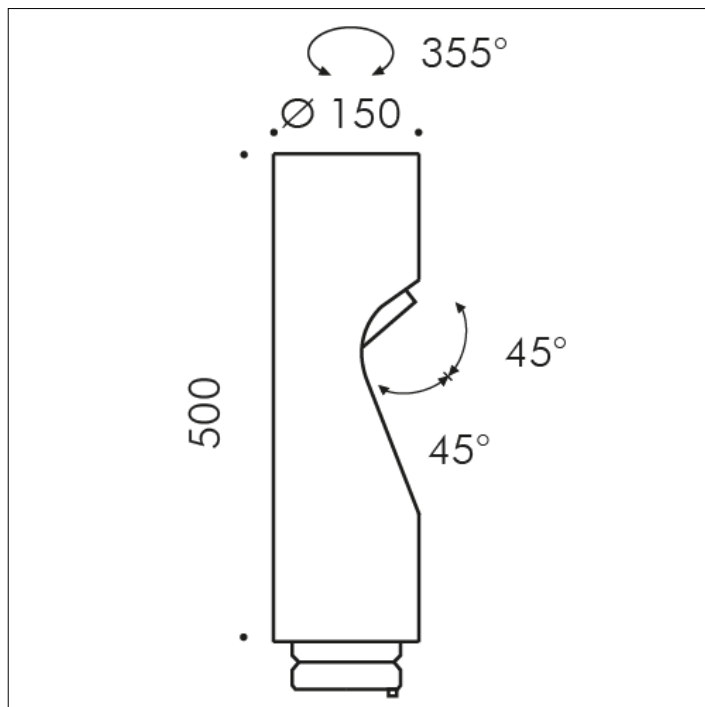

ZUBEHÖRTEIL

**S.1490H**
ZUSÄTZLICHE KOPF MIT 19°-OPTIK

LED MODULE 2700K CRI90 3996lm 26.7W 220V-240Vac
50/60Hz Dimmable DALI 2 / PUSH IK10

Möglichkeit, dem SHIFT PRO-Mast bis zu vier zusätzliche Köpfe hinzuzufügen, um eine Konfiguration mit zwei oder maximal vier Köpfen zu erhalten.