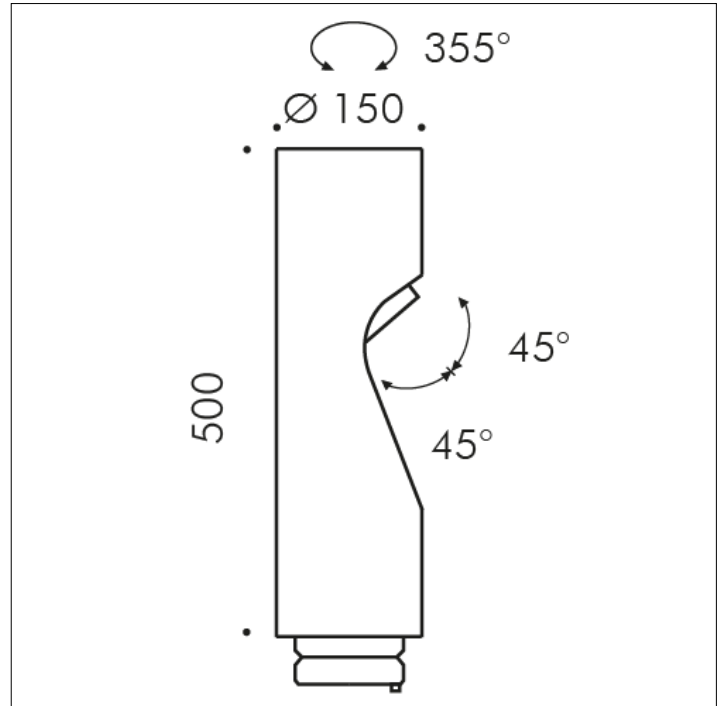

ZUBEHÖRTEIL

**S.1490N**
ZUSÄTZLICHE KOPF MIT 19°-OPTIK

LED MODULE 4000K CRI80 4267lm 26.7W 220V-240Vac
50/60Hz Dimmable DALI 2 / PUSH IK10

Möglichkeit, dem SHIFT PRO-Mast bis zu vier zusätzliche Köpfe hinzuzufügen, um eine Konfiguration mit zwei oder maximal vier Köpfen zu erhalten.