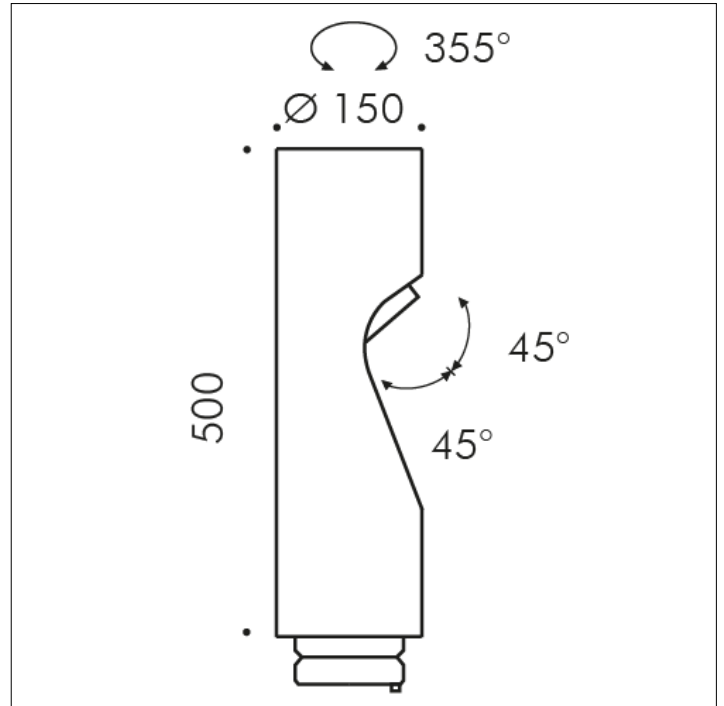

## ZUBEHÖRTEIL

**S.1490W**  
**ZUSÄTZLICHE KOPF MIT 19°-OPTIK**

LED MODULE 3000K CRI90 4216lm 27.6W 220V-240Vac  
50/60Hz Dimmable DALI 2 / PUSH IK10

Möglichkeit, dem SHIFT PRO-Mast bis zu vier zusätzliche Köpfe hinzuzufügen, um eine Konfiguration mit zwei oder maximal vier Köpfen zu erhalten.