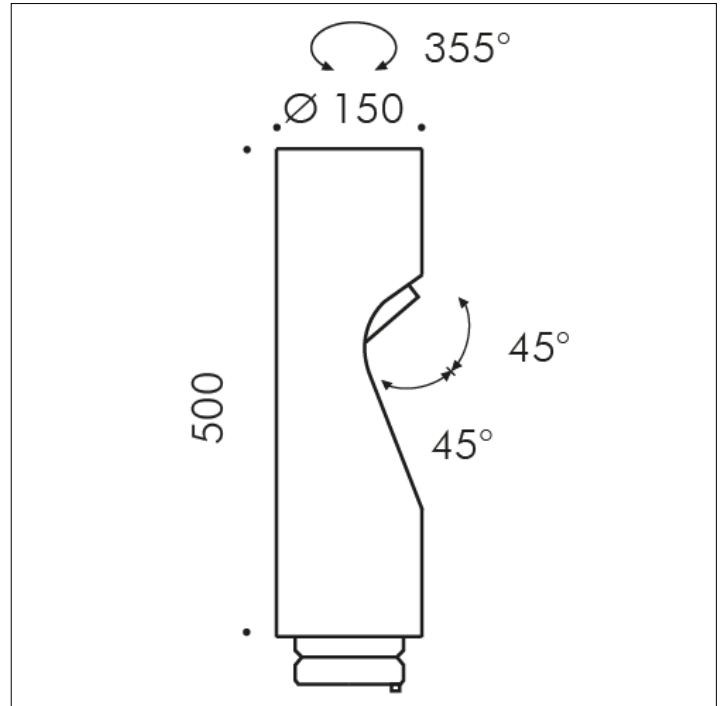

## ZUBEHÖRTEIL

**S.1491H**  
**ZUSÄTZLICHE KOPF MIT 56°-OPTIK**

LED MODULE 2700K CRI90 3996lm 26.7W 220V-240Vac  
 50/60Hz Dimmable DALI 2 / PUSH IK10

Möglichkeit, dem SHIFT PRO-Mast bis zu vier zusätzliche Köpfe hinzuzufügen, um eine Konfiguration mit zwei oder maximal vier Köpfen zu erhalten.