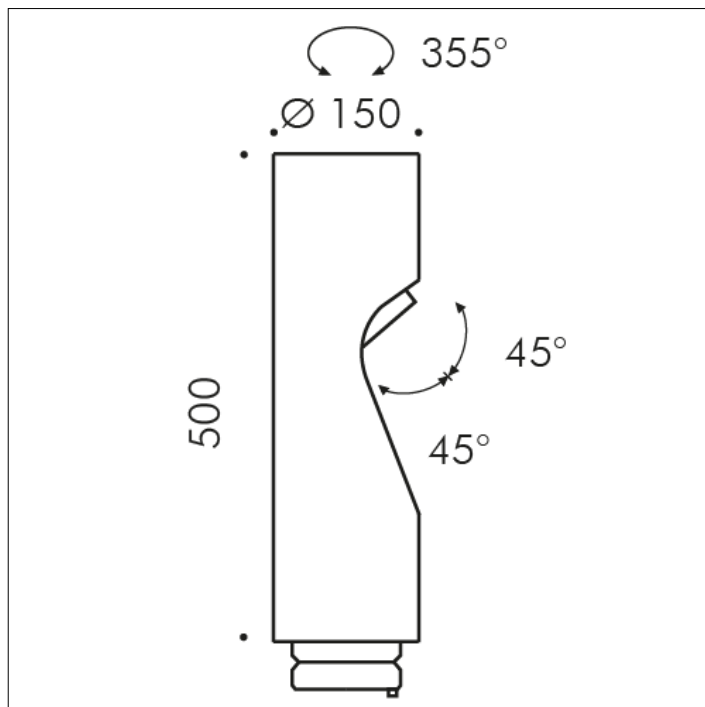

## ZUBEHÖRTEIL

**S.1491N**  
**ZUSÄTZLICHE KOPF MIT 56°-OPTIK**

LED MODULE 4000K CRI80 4267lm 26.7W 220V-240Vac  
50/60Hz Dimmable DALI 2 / PUSH IK10

Möglichkeit, dem SHIFT PRO-Mast bis zu vier zusätzliche Köpfe hinzuzufügen, um eine Konfiguration mit zwei oder maximal vier Köpfen zu erhalten.