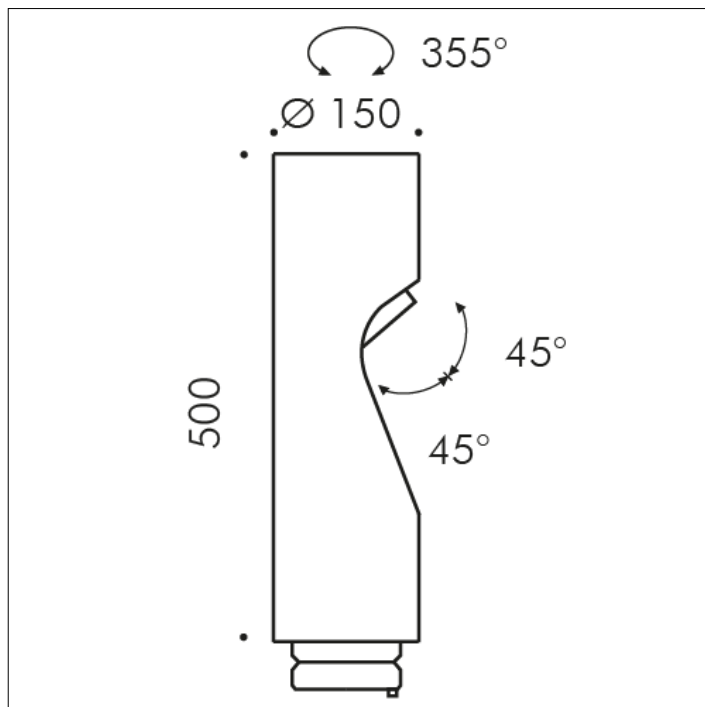

## ZUBEHÖRTEIL

**S.1491W**  
**ZUSÄTZLICHE KOPF MIT 56°-OPTIK**

LED MODULE 3000K CRI90 4216lm 27.6W 220V-240Vac  
50/60Hz Dimmable DALI 2 / PUSH IK10

Möglichkeit, dem SHIFT PRO-Mast bis zu vier zusätzliche Köpfe hinzuzufügen, um eine Konfiguration mit zwei oder maximal vier Köpfen zu erhalten.