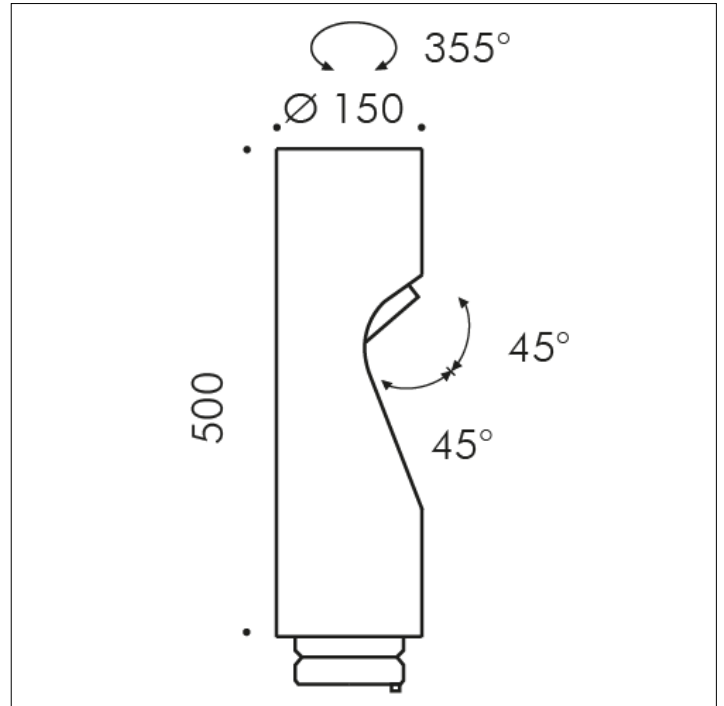

ZUBEHÖRTEIL

**S.1492H
ZUSÄTZLICHE KOPF MIT ELLIPTISCH-OPTIK**

LED MODULE 2700K CRI90 3996lm 26.7W 220V-240Vac
50/60Hz Dimmable DALI 2 / PUSH IK10

Möglichkeit, dem SHIFT PRO-Mast bis zu vier zusätzliche Köpfe hinzuzufügen, um eine Konfiguration mit zwei oder maximal vier Köpfen zu erhalten.