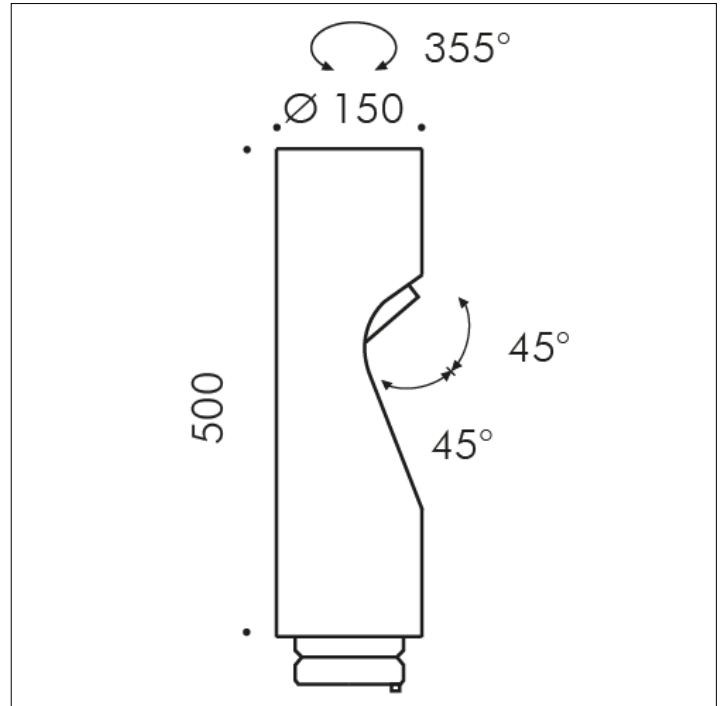

## ZUBEHÖRTEIL

**S.1492N  
ZUSÄTZLICHE KOPF MIT ELLIPTISCH-OPTIK**

LED MODULE 4000K CRI80 4267lm 26.7W 220V-240Vac  
50/60Hz Dimmable DALI 2 / PUSH IK10

Möglichkeit, dem SHIFT PRO-Mast bis zu vier zusätzliche Köpfe hinzuzufügen, um eine Konfiguration mit zwei oder maximal vier Köpfen zu erhalten.