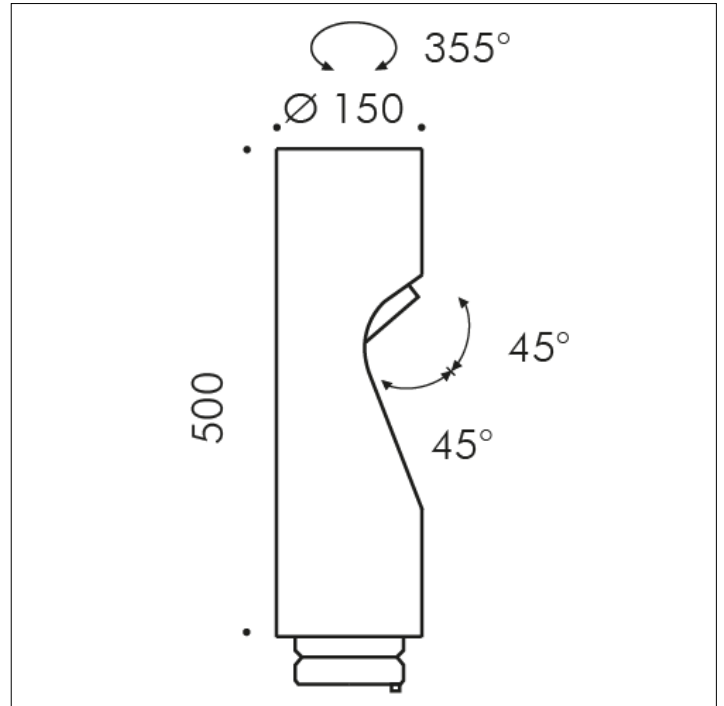

ZUBEHÖRTEIL

**S.1492W**
ZUSÄTZLICHE KOPF MIT ELLIPTISCH-OPTIK

LED MODULE 3000K CRI90 4216lm 27.6W 220V-240Vac
50/60Hz Dimmable DALI 2 / PUSH IK10

Möglichkeit, dem SHIFT PRO-Mast bis zu vier zusätzliche Köpfe hinzuzufügen, um eine Konfiguration mit zwei oder maximal vier Köpfen zu erhalten.