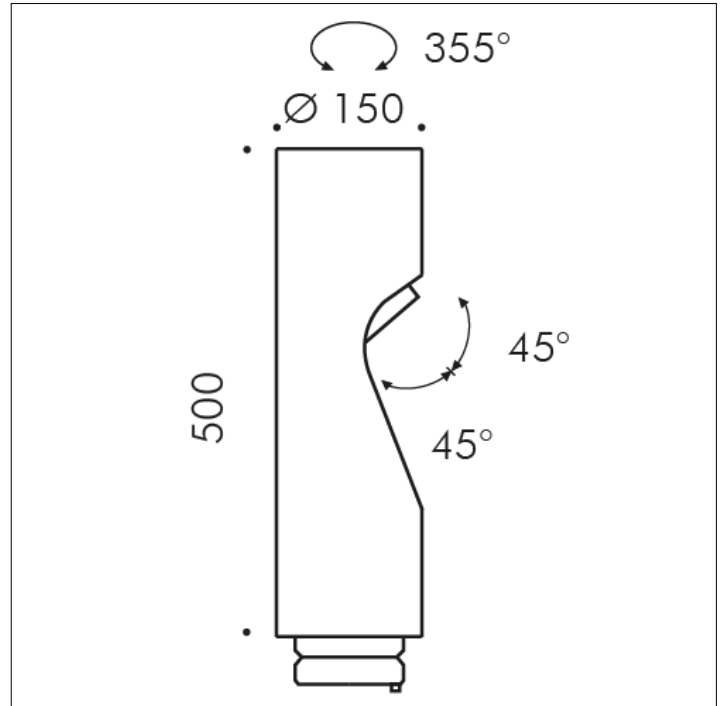

## ACCESSOIRE

**S.1492W**  
**TÊTE SUPPLÉMENTAIRE avec Elliptique optique**

LED MODULE 3000K CRI90 4216lm 26.7W 220V-240Vac  
50/60Hz Dimmable DALI 2 / PUSH IK10

Ajouts possibles à SHIFT PRO MÂT jusqu'à trois têtes  
supplémentaires, pour obtenir une configuration à deux ou quatre  
têtes maximum.