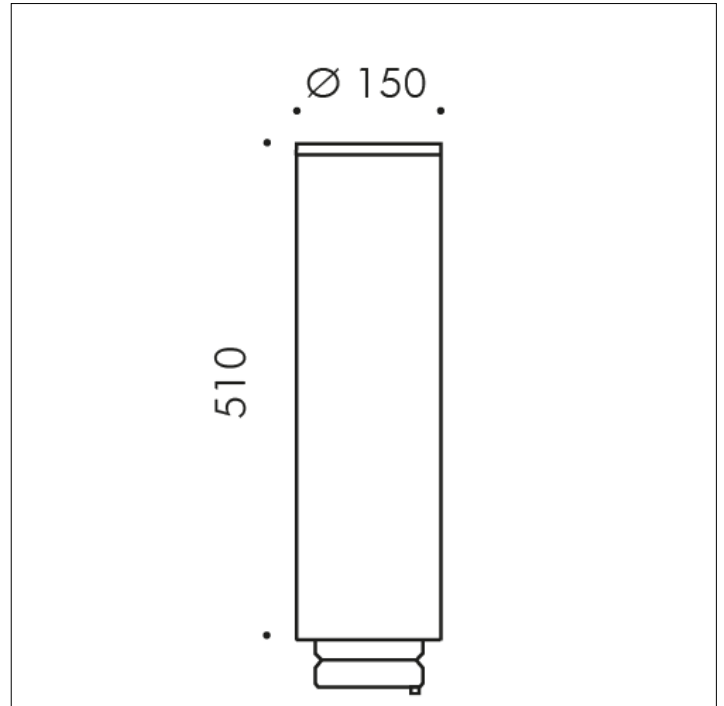

ZUBEHÖRTEIL

**S.1496
OBERSTER LEUCHTENKOPF FÜR
WLANZUGANGSPUNKT VORBEREITET**

Konzipiert für einen WLAN-Zugangspunkt. Im Leuchtenkopf befindet sich ein Fach mit einem Durchmesser von 110 mm und einer Höhe von 400 mm, das zur Aufnahme handelsüblicher WLANGeräte vorgesehen ist. Geräte und Antenne werden nicht mitgeliefert.

Möglichkeit, dem SHIFT PRO-Mast bis zu vier zusätzliche Köpfe hinzuzufügen, um eine Konfiguration mit zwei oder maximal vier Köpfen zu erhalten.

Zubehör in folgenden Farben erhältlich: Schwarz (cod.09)