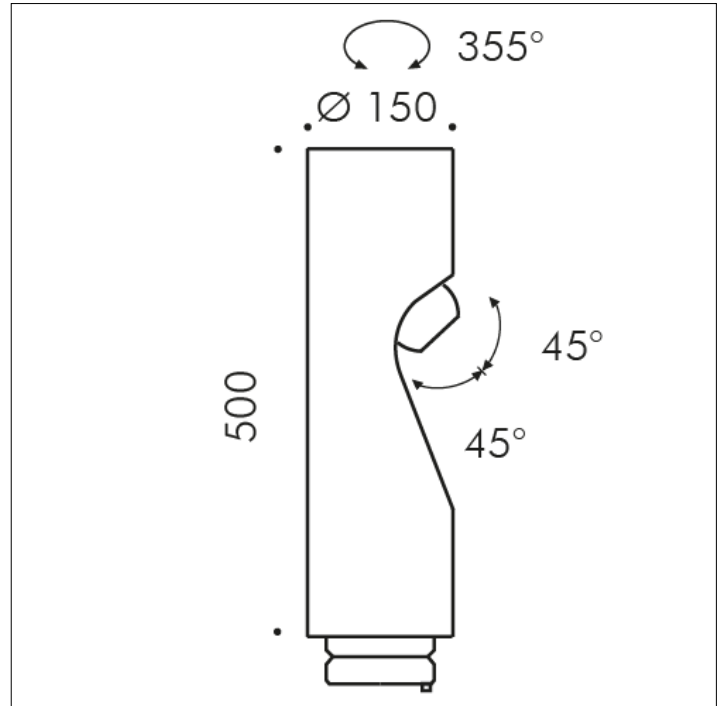

ZUBEHÖRTEIL

**S.1498
ZUSÄTZLICHER KOPF MIT KAMERA**

Passive IP67-Kamera, 4 MP mit feststehender 2,8-mmLinse IR bis zu 30 Meter, PoE Kompatibel mit ONVIF-Protokoll
Möglichkeit, dem SHIFT PRO-Mast bis zu vier zusätzliche Köpfe hinzuzufügen, um eine Konfiguration mit zwei oder maximal vier Köpfen zu erhalten.