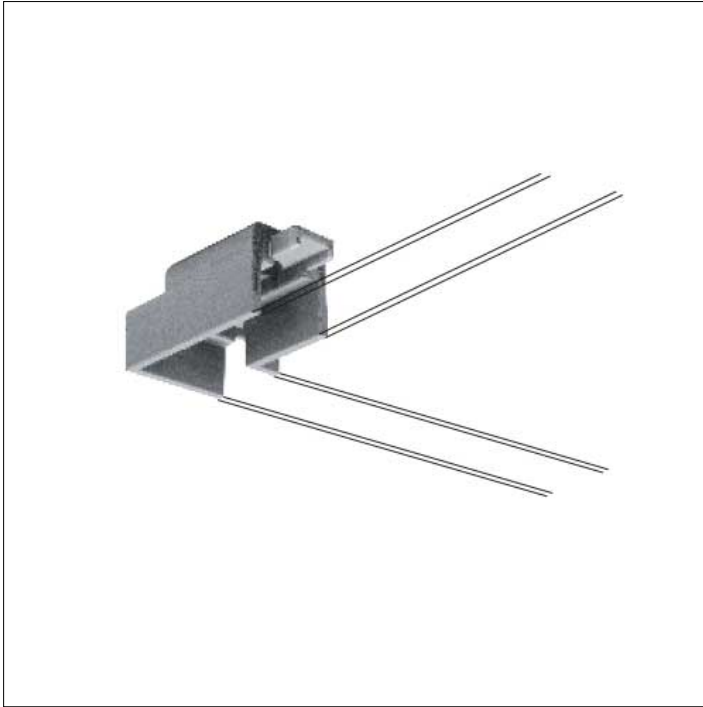

**ZUBEHÖRTEIL****S.2307  
KOPLANARER VERBINDER (OBERFLÄCHE)**

Alle Oberflächenversionen können zusammengebracht werden um einen 90° Lichtwinkel auf einem einzigen Installationsplan (Wand oder Decke) zu schaffen mit dem besonderen Zubehör. Zubehör in folgenden Farben erhältlich: Weiß (cod.01), Aluminiumgrau (cod.14)