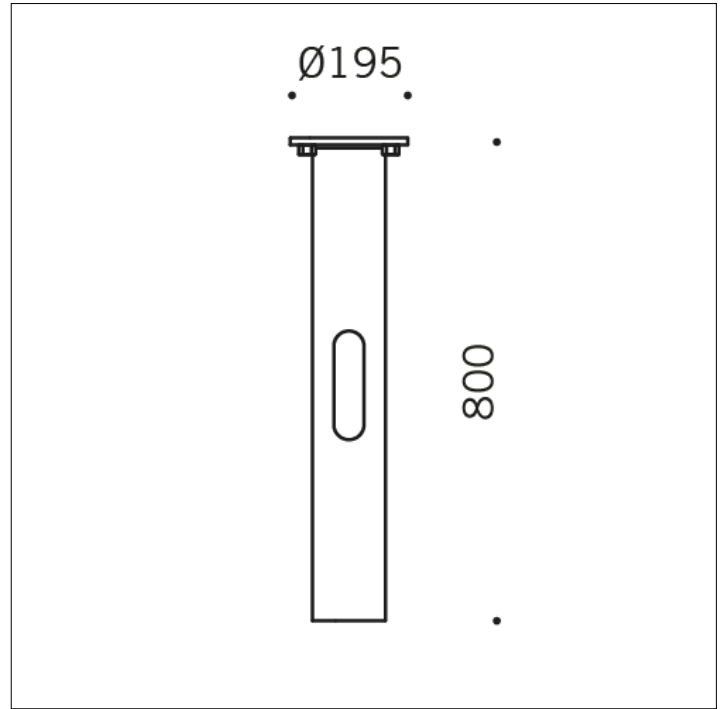

ACCESSOIRE

**S.4129
EMBASE DE FIXATION**

Embase Ø 195 mm h 800 mm à cémenter au sol avec vis en acier INOX.