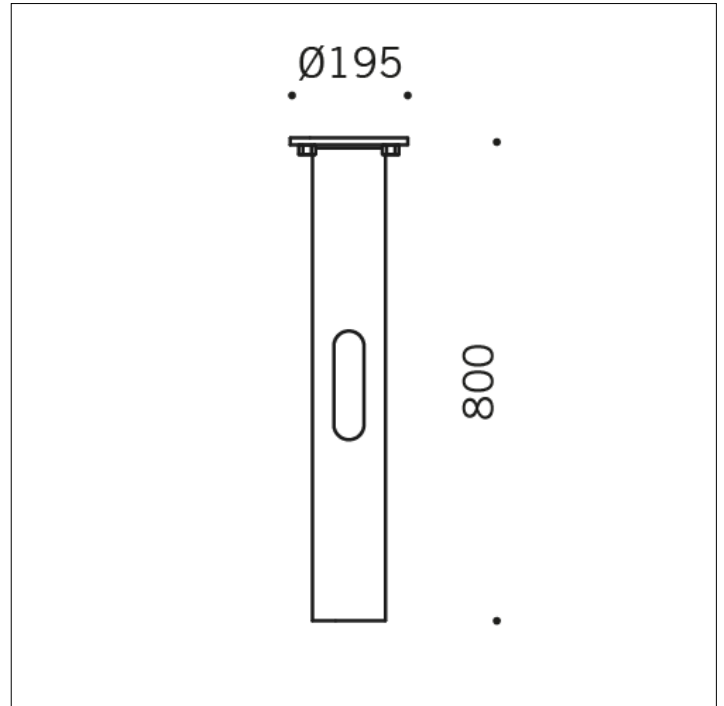

## ACCESSOIRE

**S.4129**  
**EMBASE DE FIXATION**

Embase Ø 195 mm h 800 mm à cémenter au sol avec vis en acier INOX.