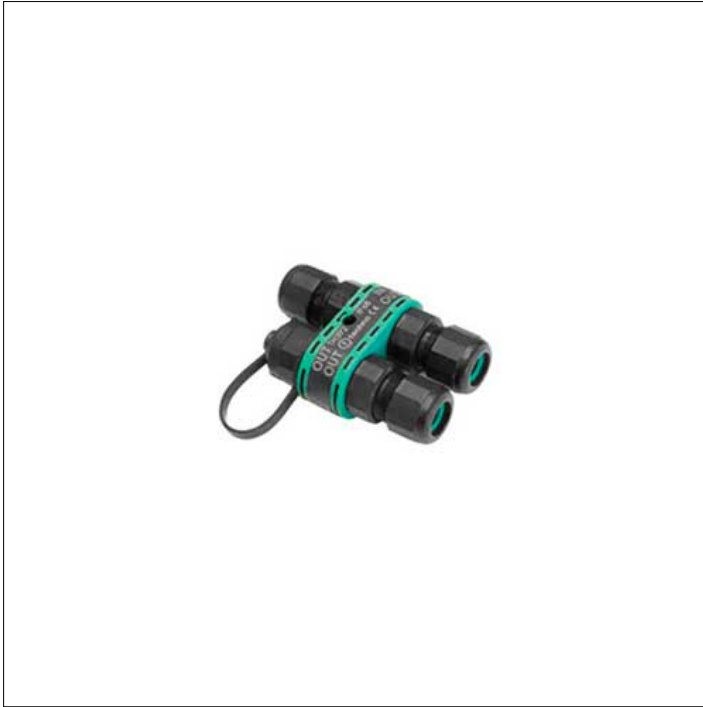

## ACCESSOIRE

**S.5504****Connecteur à 3 voies pour câblage passant**

pour câbles jusqu'à 3x1,5mm<sup>2</sup> diam. Min 7mm / max 12mm IP68

Dimensions: 80 x 54 x 24 mm