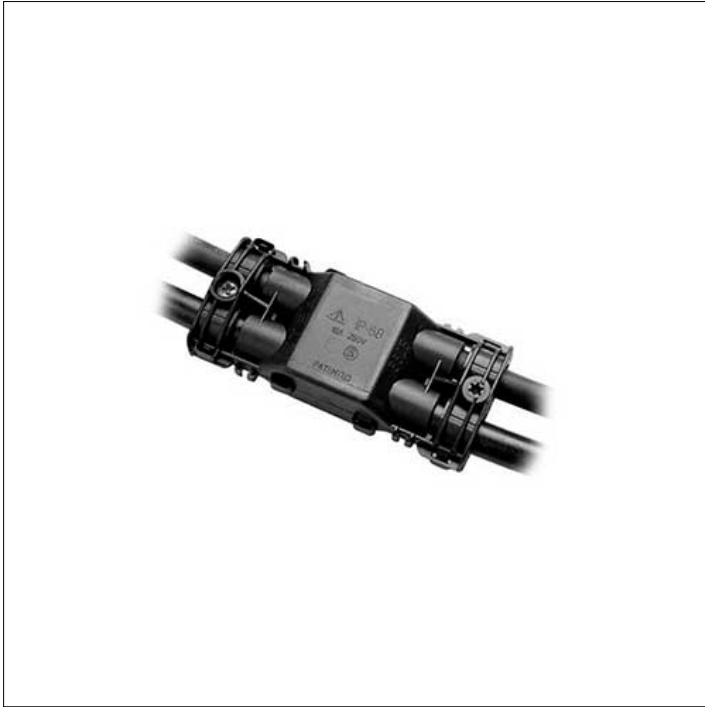

## ZUBEHÖRTEIL

**S.5506**  
**4-WEGE-GEL-STECKVERBINDER**

Für Kabel von bis zu 3x2,5mm<sup>2</sup> Durchmesser mind. 6,5mm / max 12mm IP68 Abmessungen: 105 x 44 x 24 mm