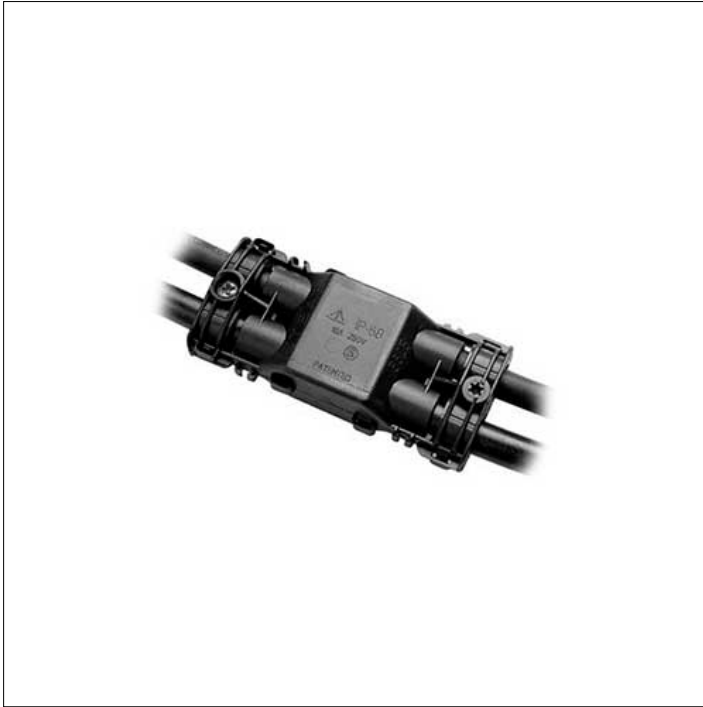

## ACCESSOIRE

**S.5506**  
**Connecteur gel à 4 voies**

pour câbles jusqu'à 3x2,5mm<sup>2</sup> diam. Min 6,5mm / max 12mm  
IP68 Dimensions: 105 x 44 x 24 mm