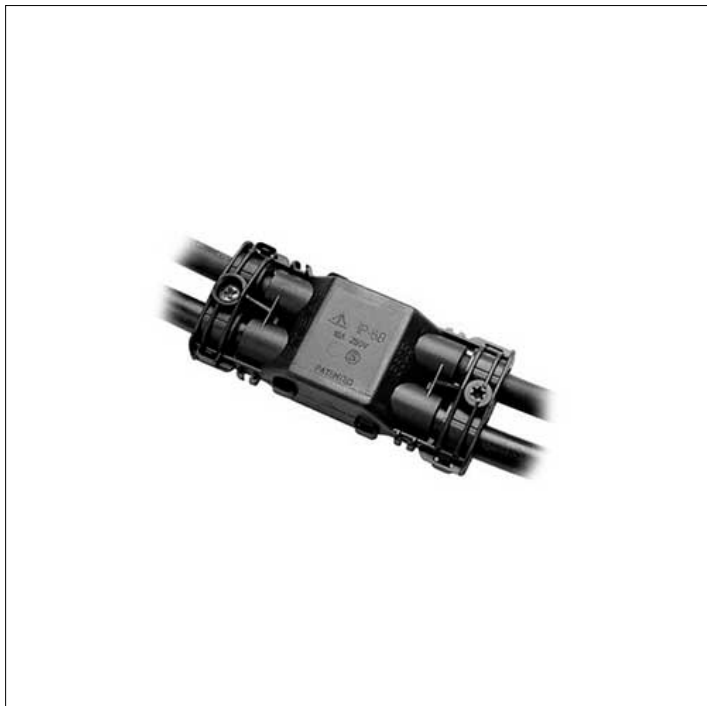

## ACCESSORIO

**S.5506  
CONNETTORE GEL A 4 VIE**

Per cavi fino a 3x2,5mm<sup>2</sup> diam. Min 6,5mm / Max 12mm IP68  
Dimensioni: 105 x 44 x 24 mm