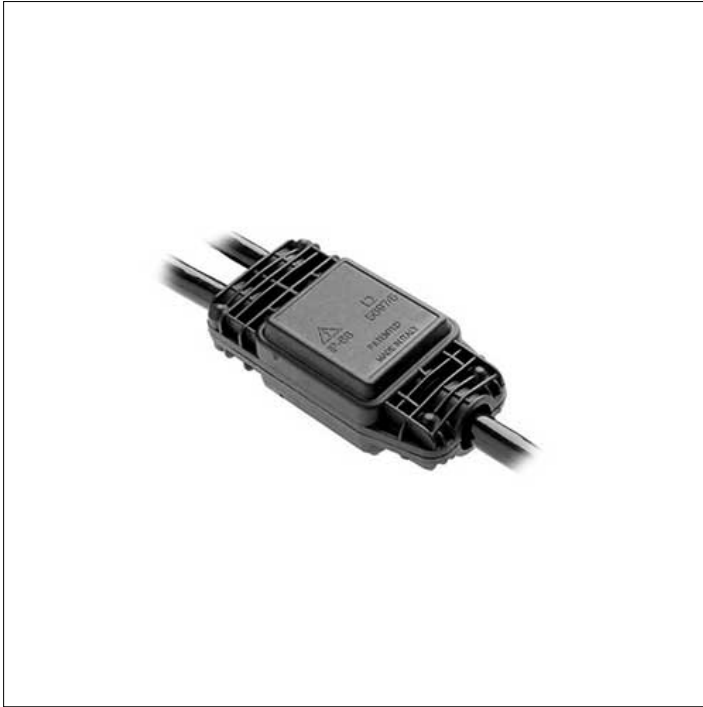

ACCESSOIRE

**S.5507**
Connecteur gel à 3 voies

pour câbles jusqu'à 5x1,5mm² diam. Min 6,5mm / max 12mm
IP68 Dimensions: 90 x 43 x 30 mm