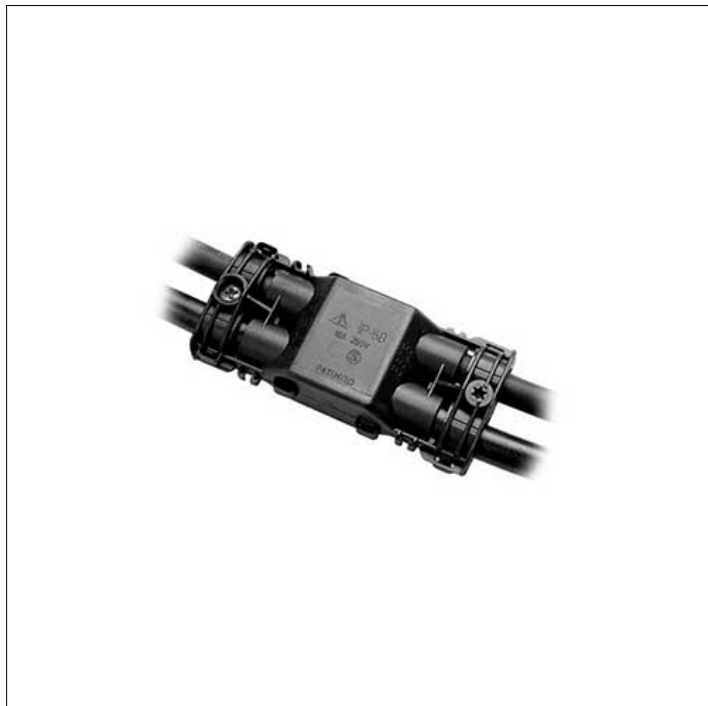

ACCESSOIRE

**S.5519**
Connecteur gel à 4 voies

pour câbles jusqu'à 4x1,5mm² diam. Min 6,5mm / max 12mm
IP68 Dimensions: 105 x 44 x 24 mm