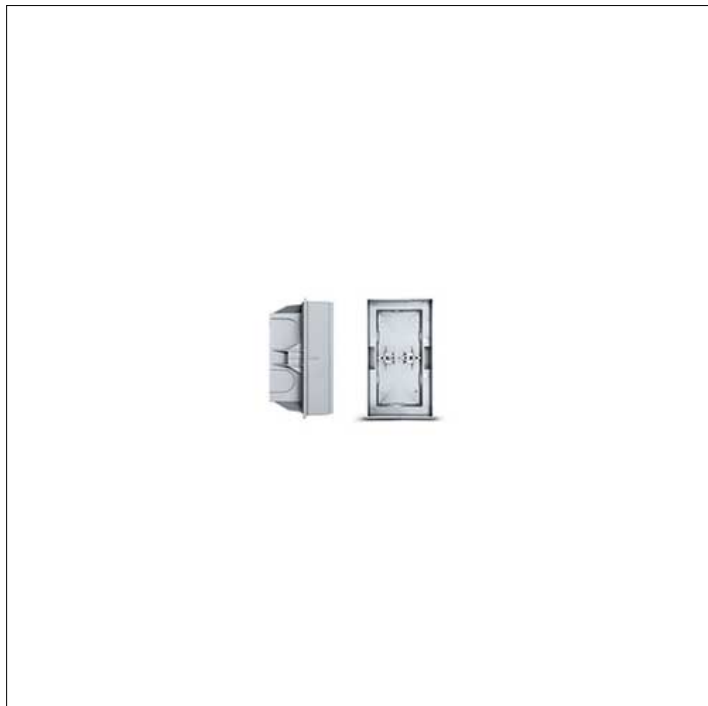

ACCESSORIO**S.6239****CASSAFORMA + PERNI A CLIP**

Adatto per installazioni in calcestruzzo. (compreso 2 chiavi per l'estrazione) Dim. 75mmx130mmx72mm