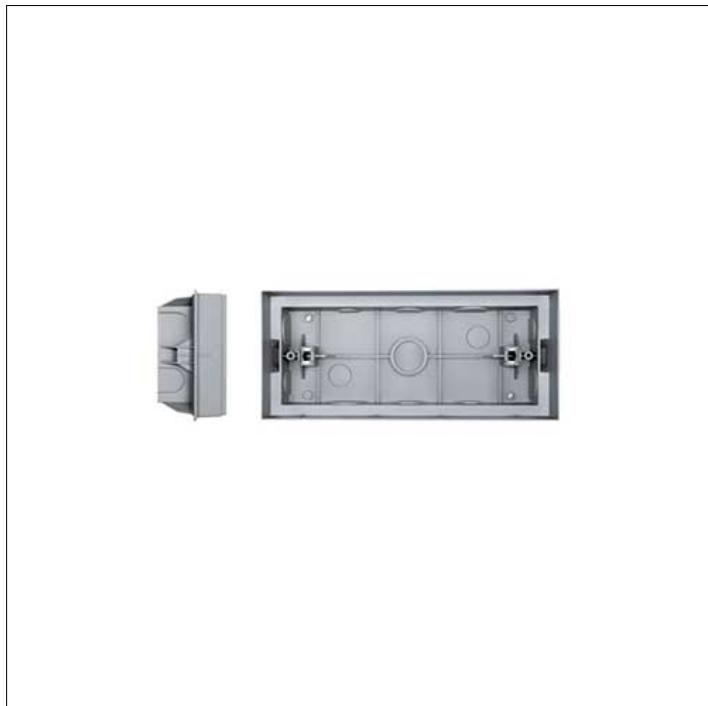

ACCESSORIO**S.6247
CASSAFORMA + PERNI A CLIP**

Adatto per installazioni in calcestruzzo. (compreso 2 chiavi per l'estrazione) Dim. 288mmx133mmx75mm