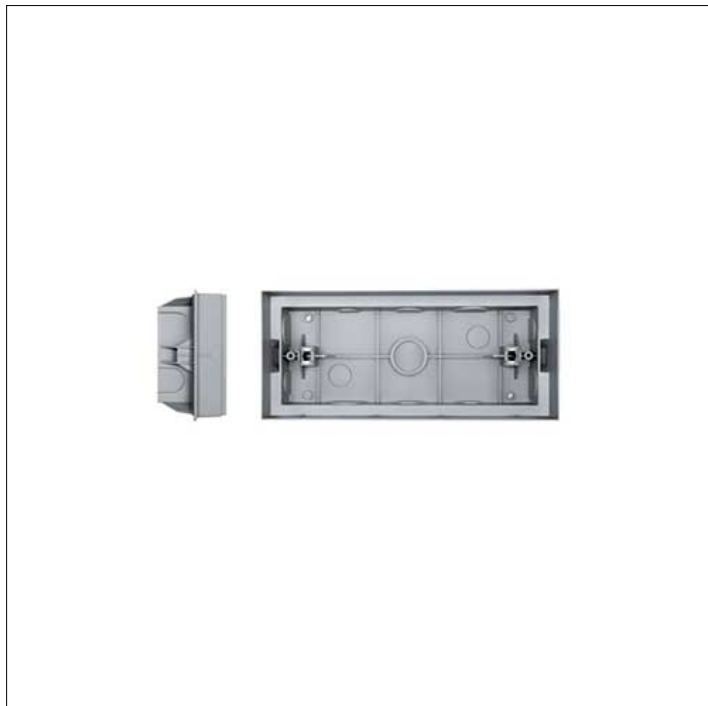

**ACCESSORIO****S.6247  
CASSAFORMA + PERNI A CLIP**

Adatto per installazioni in calcestruzzo. (compreso 2 chiavi per l'estrazione) Dim. 288mmx133mmx75mm