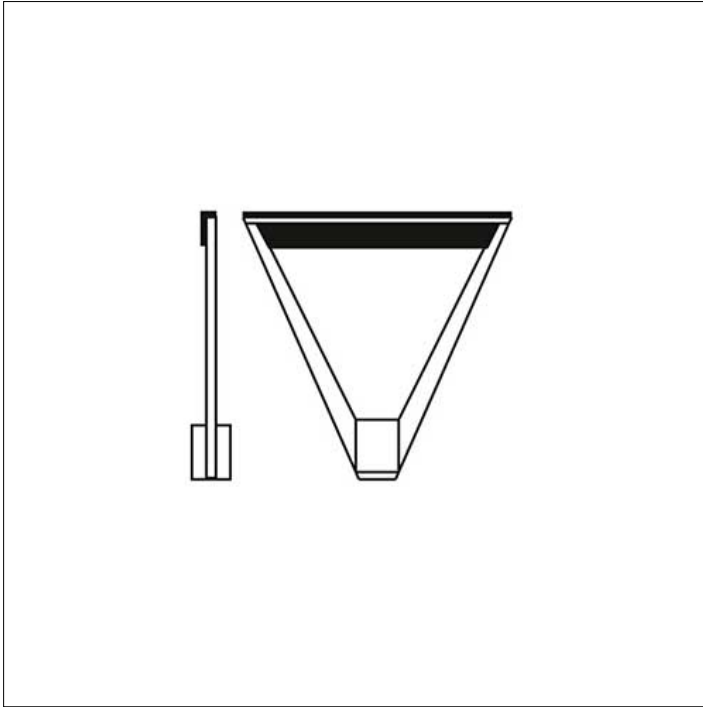

ACCESSOIRE

**S.7049**
ÉCRAN ASYMÉTRIQUE

Écran en aluminium pour une distribution asymétrique de la lumière.

Matériaux / Finition: Aluminium / Gris (code .14) Aluminium / Anthracite (code .24)

Accessoire disponible dans les couleurs suivantes: Gris (cod.14), Gris anthracite (cod.24)