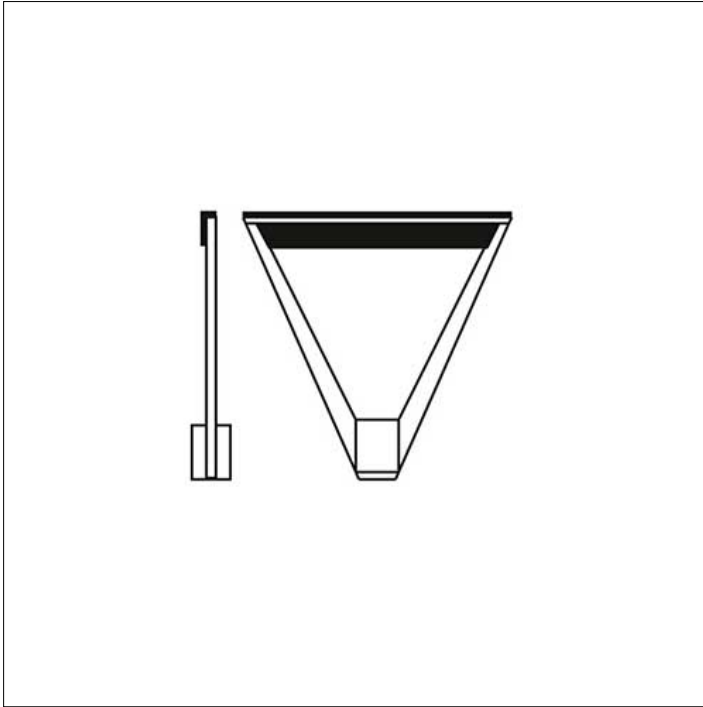

**ACCESSOIRE****S.7049  
ÉCRAN ASYMÉTRIQUE**

Écran en aluminium pour une distribution asymétrique de la lumière.

Matériaux / Finition: Aluminium / Gris (code .14) Aluminium / Anthracite (code .24)

Accessoire disponible dans les couleurs suivantes: Gris (cod.14), Gris anthracite (cod.24)