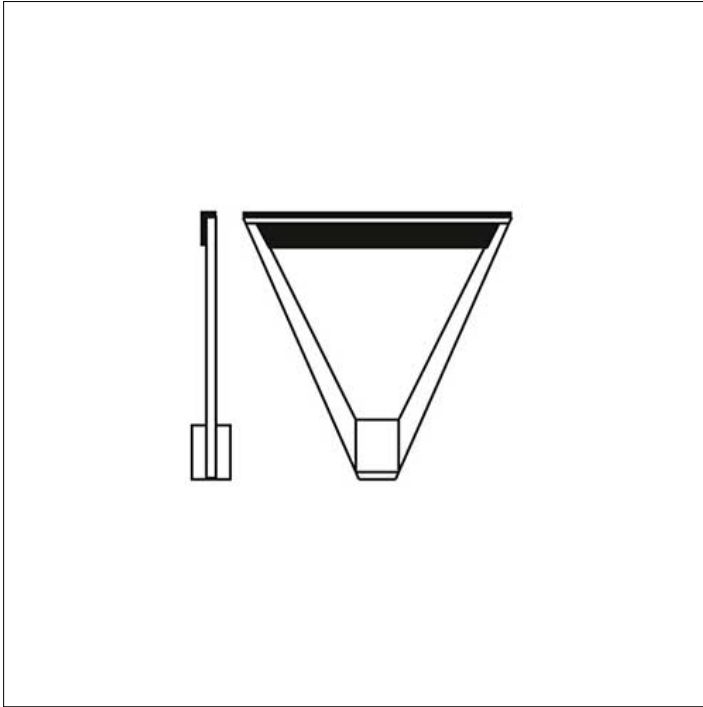

## ACCESSOIRE

**S.7059  
ÉCRAN ASYMÉTRIQUE**

Écran en aluminium pour une distribution asymétrique de la lumière.

Matériaux / Finition: Aluminium / Gris (code .14) Aluminium / Anthracite (code .24)

Accessoire disponible dans les couleurs suivantes: Gris (cod.14), Gris anthracite (cod.24)