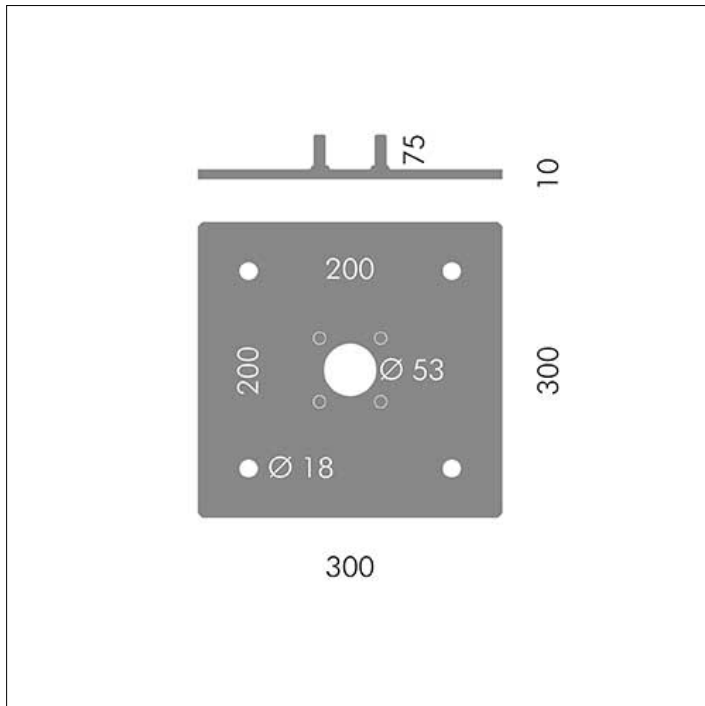

ACCESSOIRE

**S.7108**
EMBASE DE FIXATON

Embase 300x300mm avec entraxe de fixation 200x200mm.
Accessoire disponible dans les couleurs suivantes: Gris (cod.14),
Gris anthracite (cod.24)