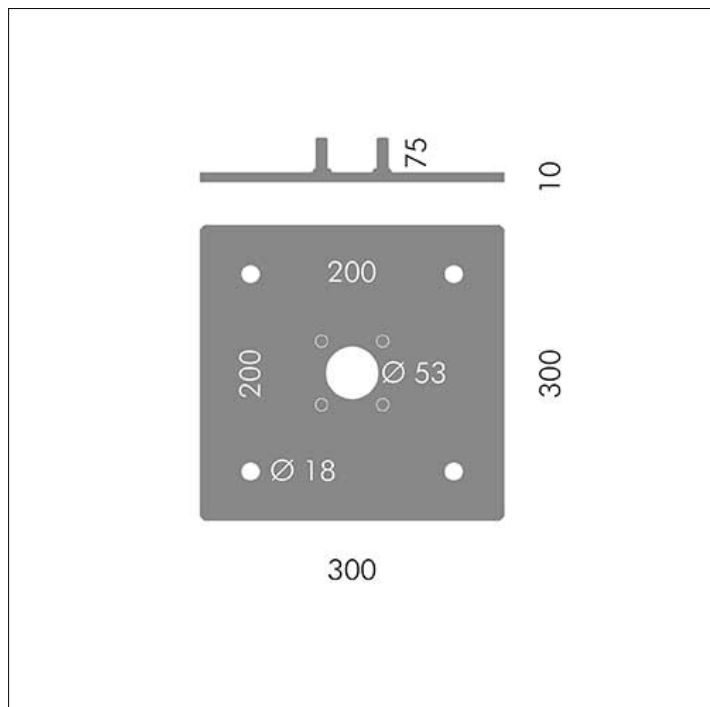

## ACCESSOIRE

**S.7108**  
**EMBASE DE FIXATON**

Embase 300x300mm avec entraxe de fixation 200x200mm.  
Accessoire disponible dans les couleurs suivantes: Gris (cod.14),  
Gris anthracite (cod.24)