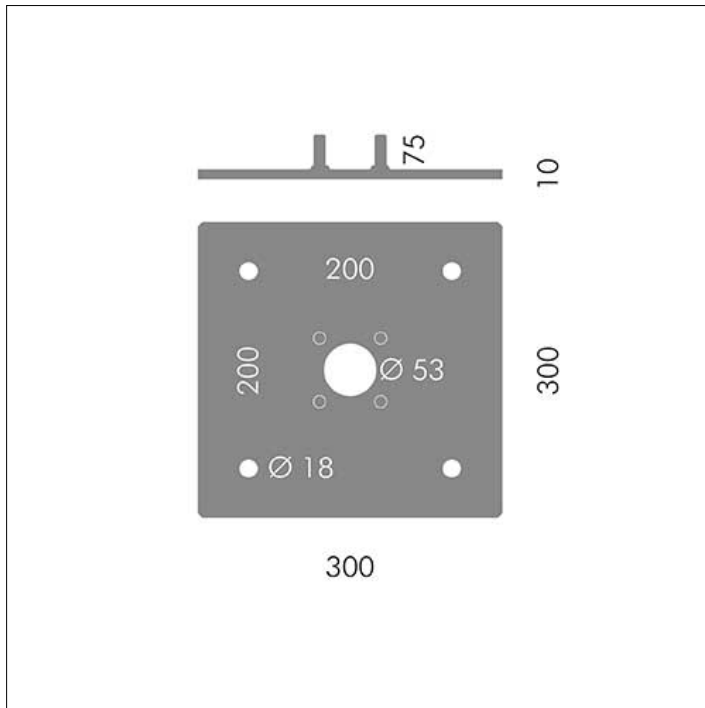

ACCESSOIRE

**S.7108**
EMBASE DE FIXATON

Embase 300x300mm avec entraxe de fixation 200x200mm.
Accessoire disponible dans les couleurs suivantes: Gris (cod.14),
Gris anthracite (cod.24)