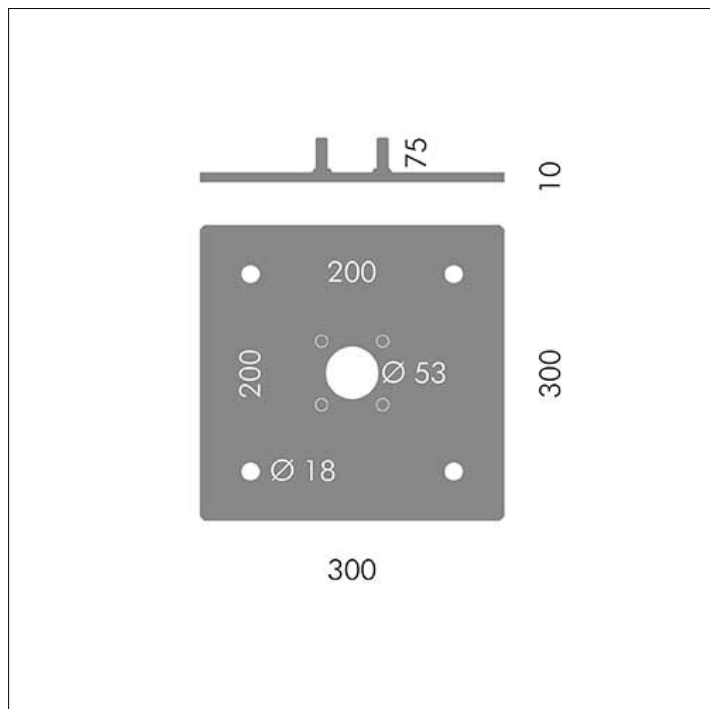

ACCESSOIRE

**S.7108**
EMBASE DE FIXATON

Embase 300x300mm avec entraxe de fixation 200x200mm.
Accessoire disponible dans les couleurs suivantes: Gris (cod.14),
Gris anthracite (cod.24)