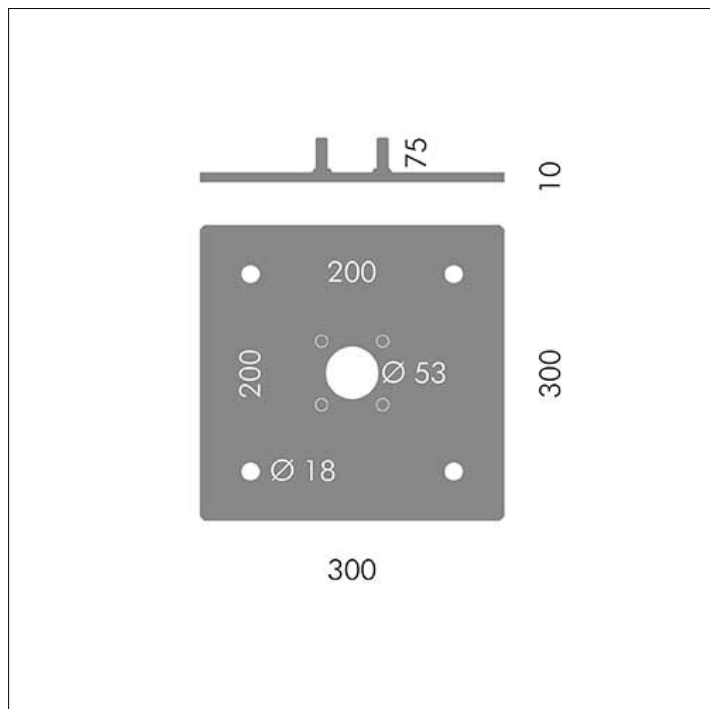

ACCESSORIO

S.7108
PIASTRA DI FISSAGGIO PER PARK RETTANGOLARE
PALO

Base 300x300mm Distanza fori 200x200mm Fori M16
Accessorio disponibile nei seguenti colori: Grigio alluminio
(cod.14), Grigio antracite (cod.24)