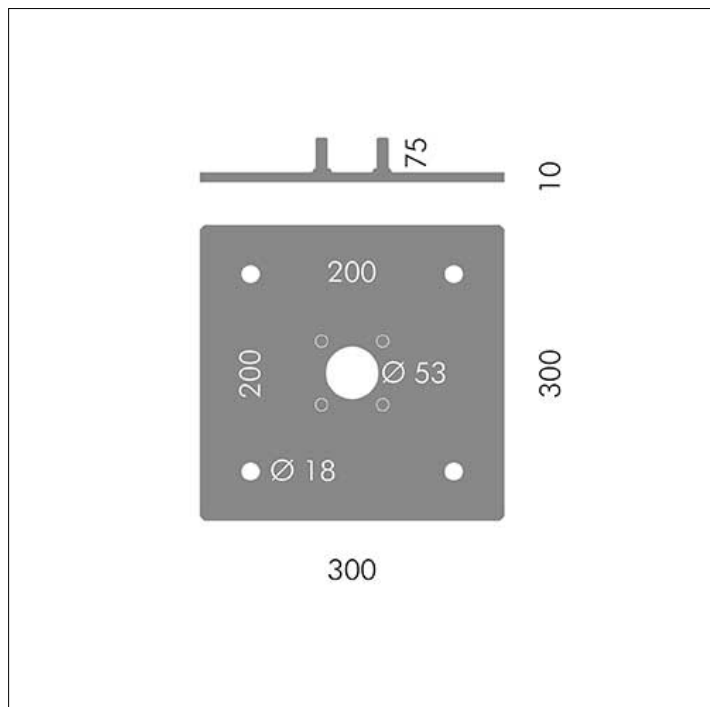

ACCESSORIO

S.7108
PIASTRA DI FISSAGGIO PER PARK RETTANGOLARE
PALO

Base 300x300mm Distanza fori 200x200mm Fori M16
Accessorio disponibile nei seguenti colori: Grigio alluminio
(cod.14), Grigio antracite (cod.24)