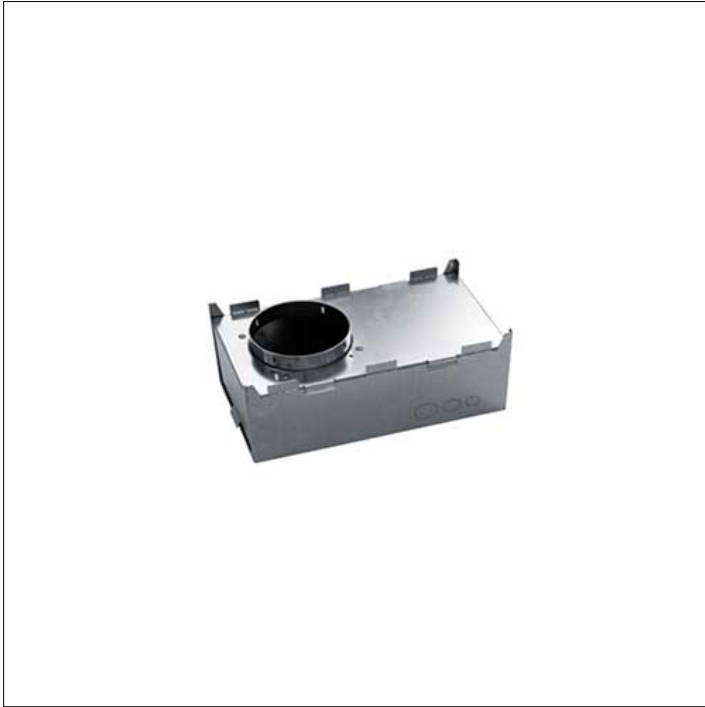

**ACCESSORIO****S.7349  
CASSAFORMA PER SOFFITTI IN CEMENTO**

Dim. 360 x 200 x 170mm